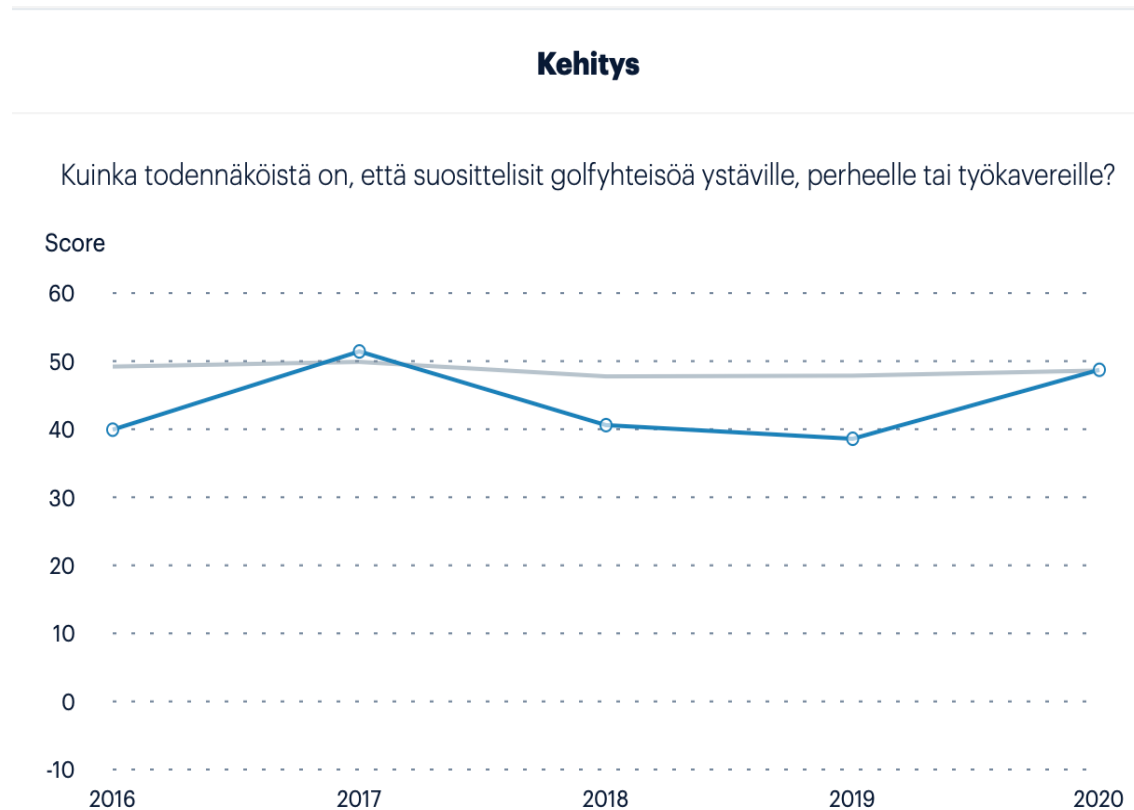

KARELIA GOLF

Kontioniemi • Pilkonpuisto • Golfhalli

Pelaaja ensin - Jäsenet

- ▶ Viiden vuoden aikana NPS on noussut kymmenen pistettä.

- ▶ Kuvaajat:

- ▶ Karelia Golf: sininen

- ▶ Itä-Suomi: harmaa

KARELIA GOLF

Kontioniemi • Pilkonpuisto • Golfhalli

Tärkeimmät tekijät tyytyväisyyden kannalta - Jäsenet

- ▶ 1: On hauskaa olla jäsen
- ▶ 2: Järjestetään hyviä tapahtumia
- ▶ 3: Saan vastinetta rahoilleni
- ▶ 4: Tunnen itseni tervetulleeksi
- ▶ 5: Kenttä on hieno ja hyvin hoidettu