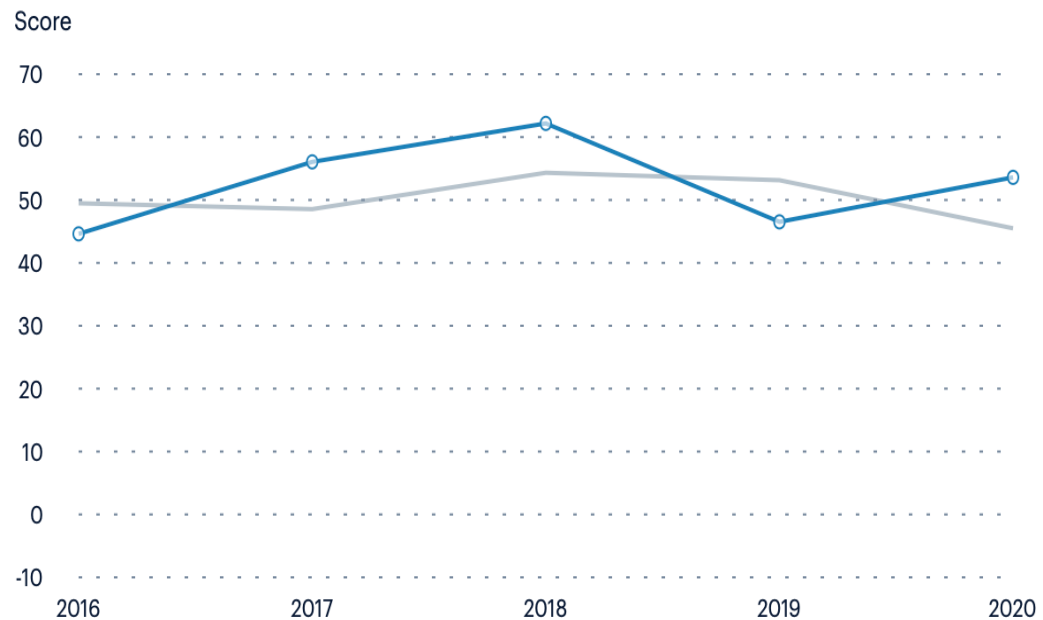

KARELIA GOLF

Kontioniemi • Pilkonpuisto • Golfhalli

Pelaaja ensin - Vieraspelaajat

- Viiden vuoden aikana NPS on noussut 11 pistettä.

- Kuvaajat:

- Karelia Golf: sininen

- Itä-Suomi: harmaa

Kehitys

Kuinka todennäköistä on, että suosittelisit golfyhteisöä ystäville, perheelle tai työkavereille?